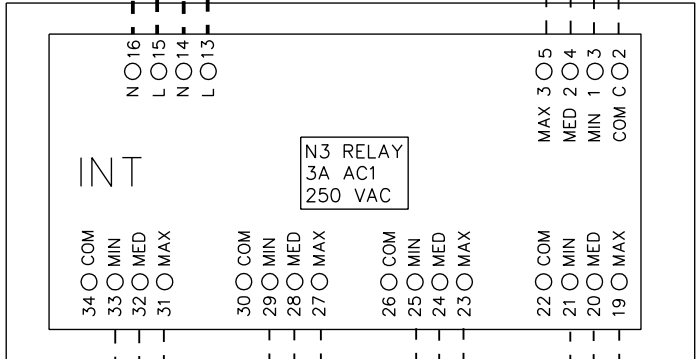

Fancoil 4
Fancoil 3
Fancoil 2

Fancoil 2 Fancoil 3 Fancoil 4

4x1,5s

			RAKENNUSKOHTEEN NIMI JA OSOITE	PIIRUSTUKSEN SISÄLTÖ DIVA+ KTVD/KTVDM MASTER-SLAVE Wiring diagram	SUUN	PVM	KESKUS	MUUTOS				
Pos.	Muutospvm.				Muutoksen kuvaus	PIIRT			PVM	TYÖ NO	PIIR NO	LEHTI
				TARK	PVM							

Koja Oy
Lentokentänkatu 7, PL351, 33101 TAMPERE
p. 03 2825 111 etunimi.sukunimi@koja.fi