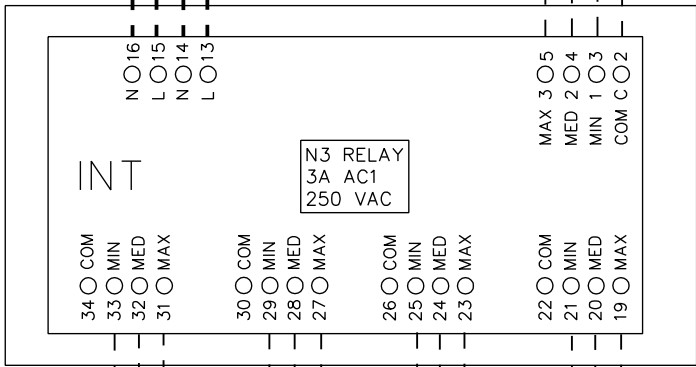

Fancoil 4
Fancoil 3
Fancoil 2

Fancoil 2 Fancoil 3 Fancoil 4

esim FLEX 5x1,5

Pos.	Muutospvm.	Muutoksen kuvaus	 Koja Oy Lentokentänkatu 7, PL351, 33101 TAMPERE p. 03 2825 111 etunimi.sukunimi@koja.fi	RAKENNUSKOHTEEN NIMI JA OSOITE	PIIRUSTUKSEN SISÄLTÖ DIVA+ KTCV2 MASTER-SLAVE Wiring diagram	SUUN	PVM	TYÖ NO	PIIR NO	KESKUS	MUUTOS
						PIIRT	PVM				
						TARK	PVM