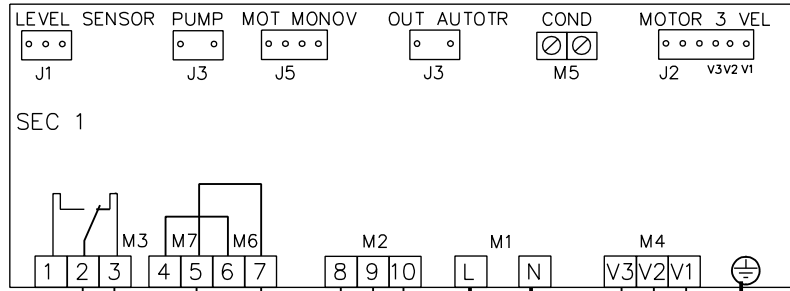

DIVA 2T 20/110