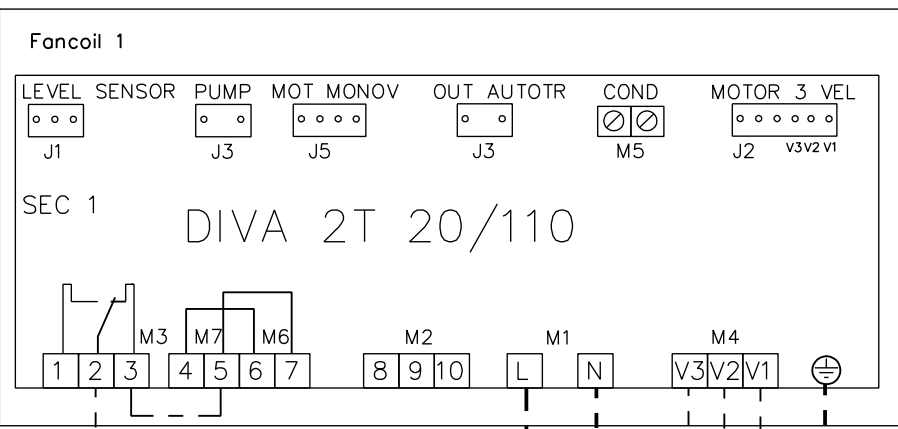

DIVA 2T 20/110

SEC 1

Cooling valve

KTCV2

7x1.5

Huom. Max 10A sulake

3x1.5

L1 230VAC, 50Hz

230VAC, 50Hz

3x1,5s

esim FLEX 5x1.5

Fancoil 4
Fancoil 3
Fancoil 2

Fancoil 2 Fancoil 3 Fancoil 4

esim FLEX 5x1,5

Pos.	Muutospvm.	Muutoksen kuvaus	 Koja Oy Lentokentänkatu 7, PL351, 33101 TAMPERE p. 03 2825 111 etunimi.sukunimi@koja.fi	RAKENNUSKOHTEEN NIMI JA OSOITE	PIIRUSTUKSEN SISÄLTÖ DIVA+ KTCV2 MASTER-SLAVE Wiring diagram	SUUN	PVM	TYÖ NO	PIIR NO	KESKUS	MUUTOS
						PIIRT	PVM				
						TARK	PVM				