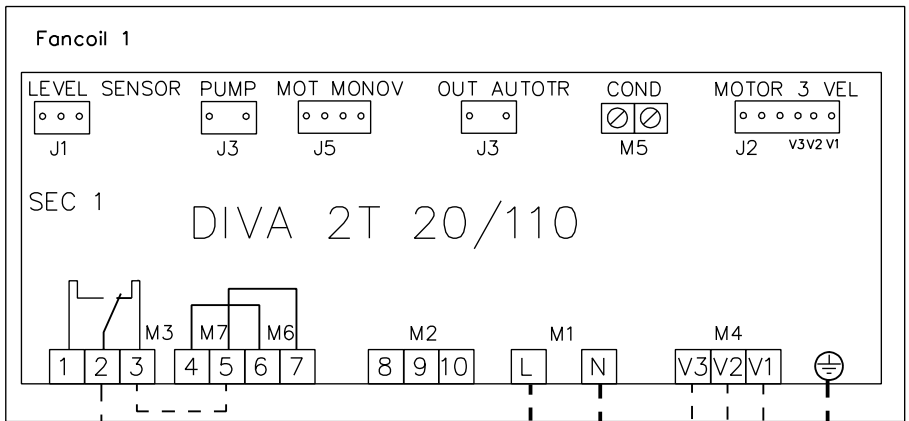

Fancoil 4
Fancoil 3
Fancoil 2

Fancoil 2 Fancoil 3 Fancoil 4

4x1,5s

			RAKENNUSKOHTEEN NIMI JA OSOITE	PIIRUSTUKSEN SISÄLTÖ DIVA+ KTVD/KTVDM MASTER-SLAVE Wiring diagram	SUUN	PVM	KESKUS	MUUTOS				
Pos.	Muutospvm.				Muutoksen kuvaus	PIIRT			PVM	TYÖ NO	PIIR NO	LEHTI
				TARK	PVM							

Koja Oy
Lentokentänkatu 7, PL351, 33101 TAMPERE
p. 03 2825 111 etunimi.sukunimi@koja.fi