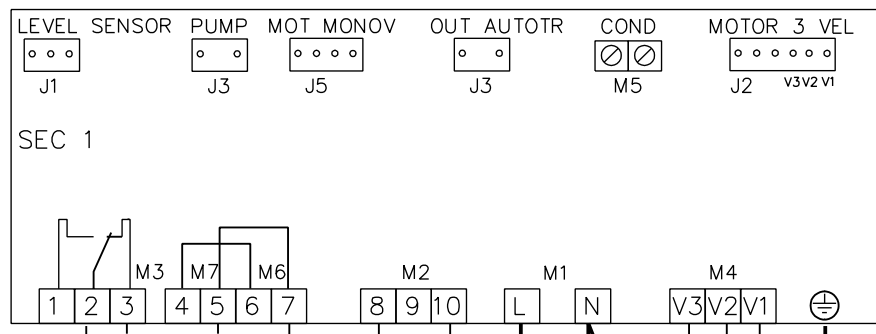

DIVA 2T 20/110

SEC 1

Cooling valve

KTCV2

7x1.5

Huom. Max 10A sulake

3x1.5

L1 230VAC, 50Hz